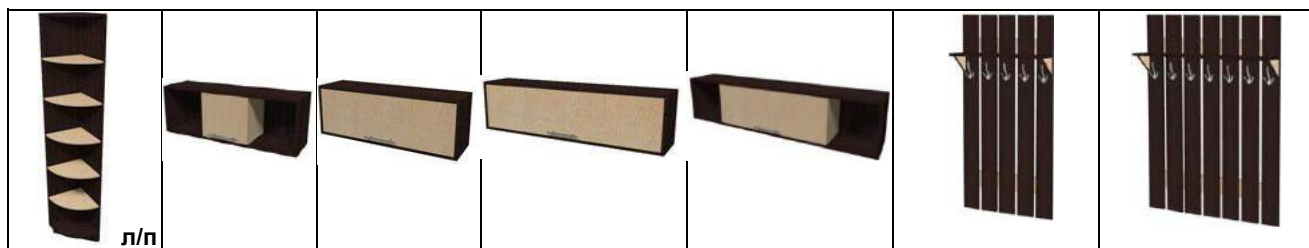

Полки и надстройки.

ПУ 350 (л/п)	ПН 900(1)	ПН 900	ПН 1200	ПН 1400(1)	В 800	В 1200
350x350x2220	900x250x350	900x250x350	1200x250x350	1400x250x350	800x230x1690	1200x230x1690
845 грн.	471 грн.	606 грн.	712 грн.	716 грн.	875 грн.	1 211 грн.
0,044м³ - 35кг	0,016м³ - 14кг	0,02м³ - 16кг	0,025м³ - 20кг	0,025м³ - 20кг	0,028м³ - 20кг	0,042м³ - 29кг